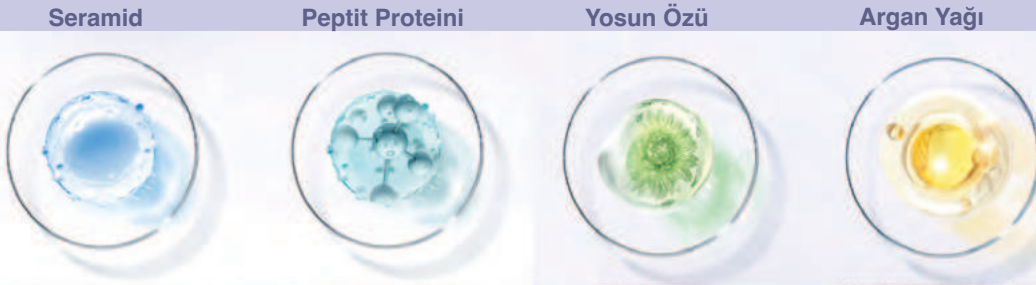

ORTAM MODU IŞIĞI

Çocuk Modu: Pembe ışık
Soğuk Hava Modu: Yeşil ışık
Sıcak Hava Modu: Mor ışık

Cihaz kapalıyken pembe, yeşil ve mor ışıklar ortam aydınlatması için kullanılabilir.

SAÇLARINIZ YENİDEN CANLANSIN

Hava çıkış bölgesinde yer alan saç bakım özü kabini ile saçlarınızı kuruturken aynı zamanda beslemeye ve canlandırmaya yardımcı olabilirsiniz.